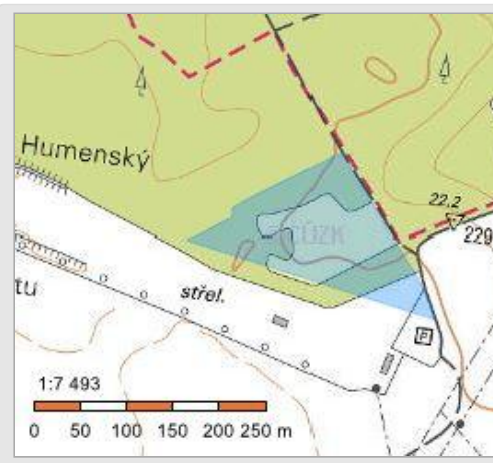

## Informace o pozemku

Parcelní číslo:	<a href="#">68</a>
Obec:	<a href="#">Neratov [573078]</a>
Katastrální území:	<a href="#">Neratov [797316]</a>
Číslo LV:	<a href="#">421</a>
Výměra [m <sup>2</sup> ]:	20799
Typ parcely:	Parcela katastru nemovitostí
Mapový list:	KMD
Určení výměry:	Graficky nebo v digitalizované mapě
Způsob využití:	sportoviště a rekreační plocha
Druh pozemku:	ostatní plocha