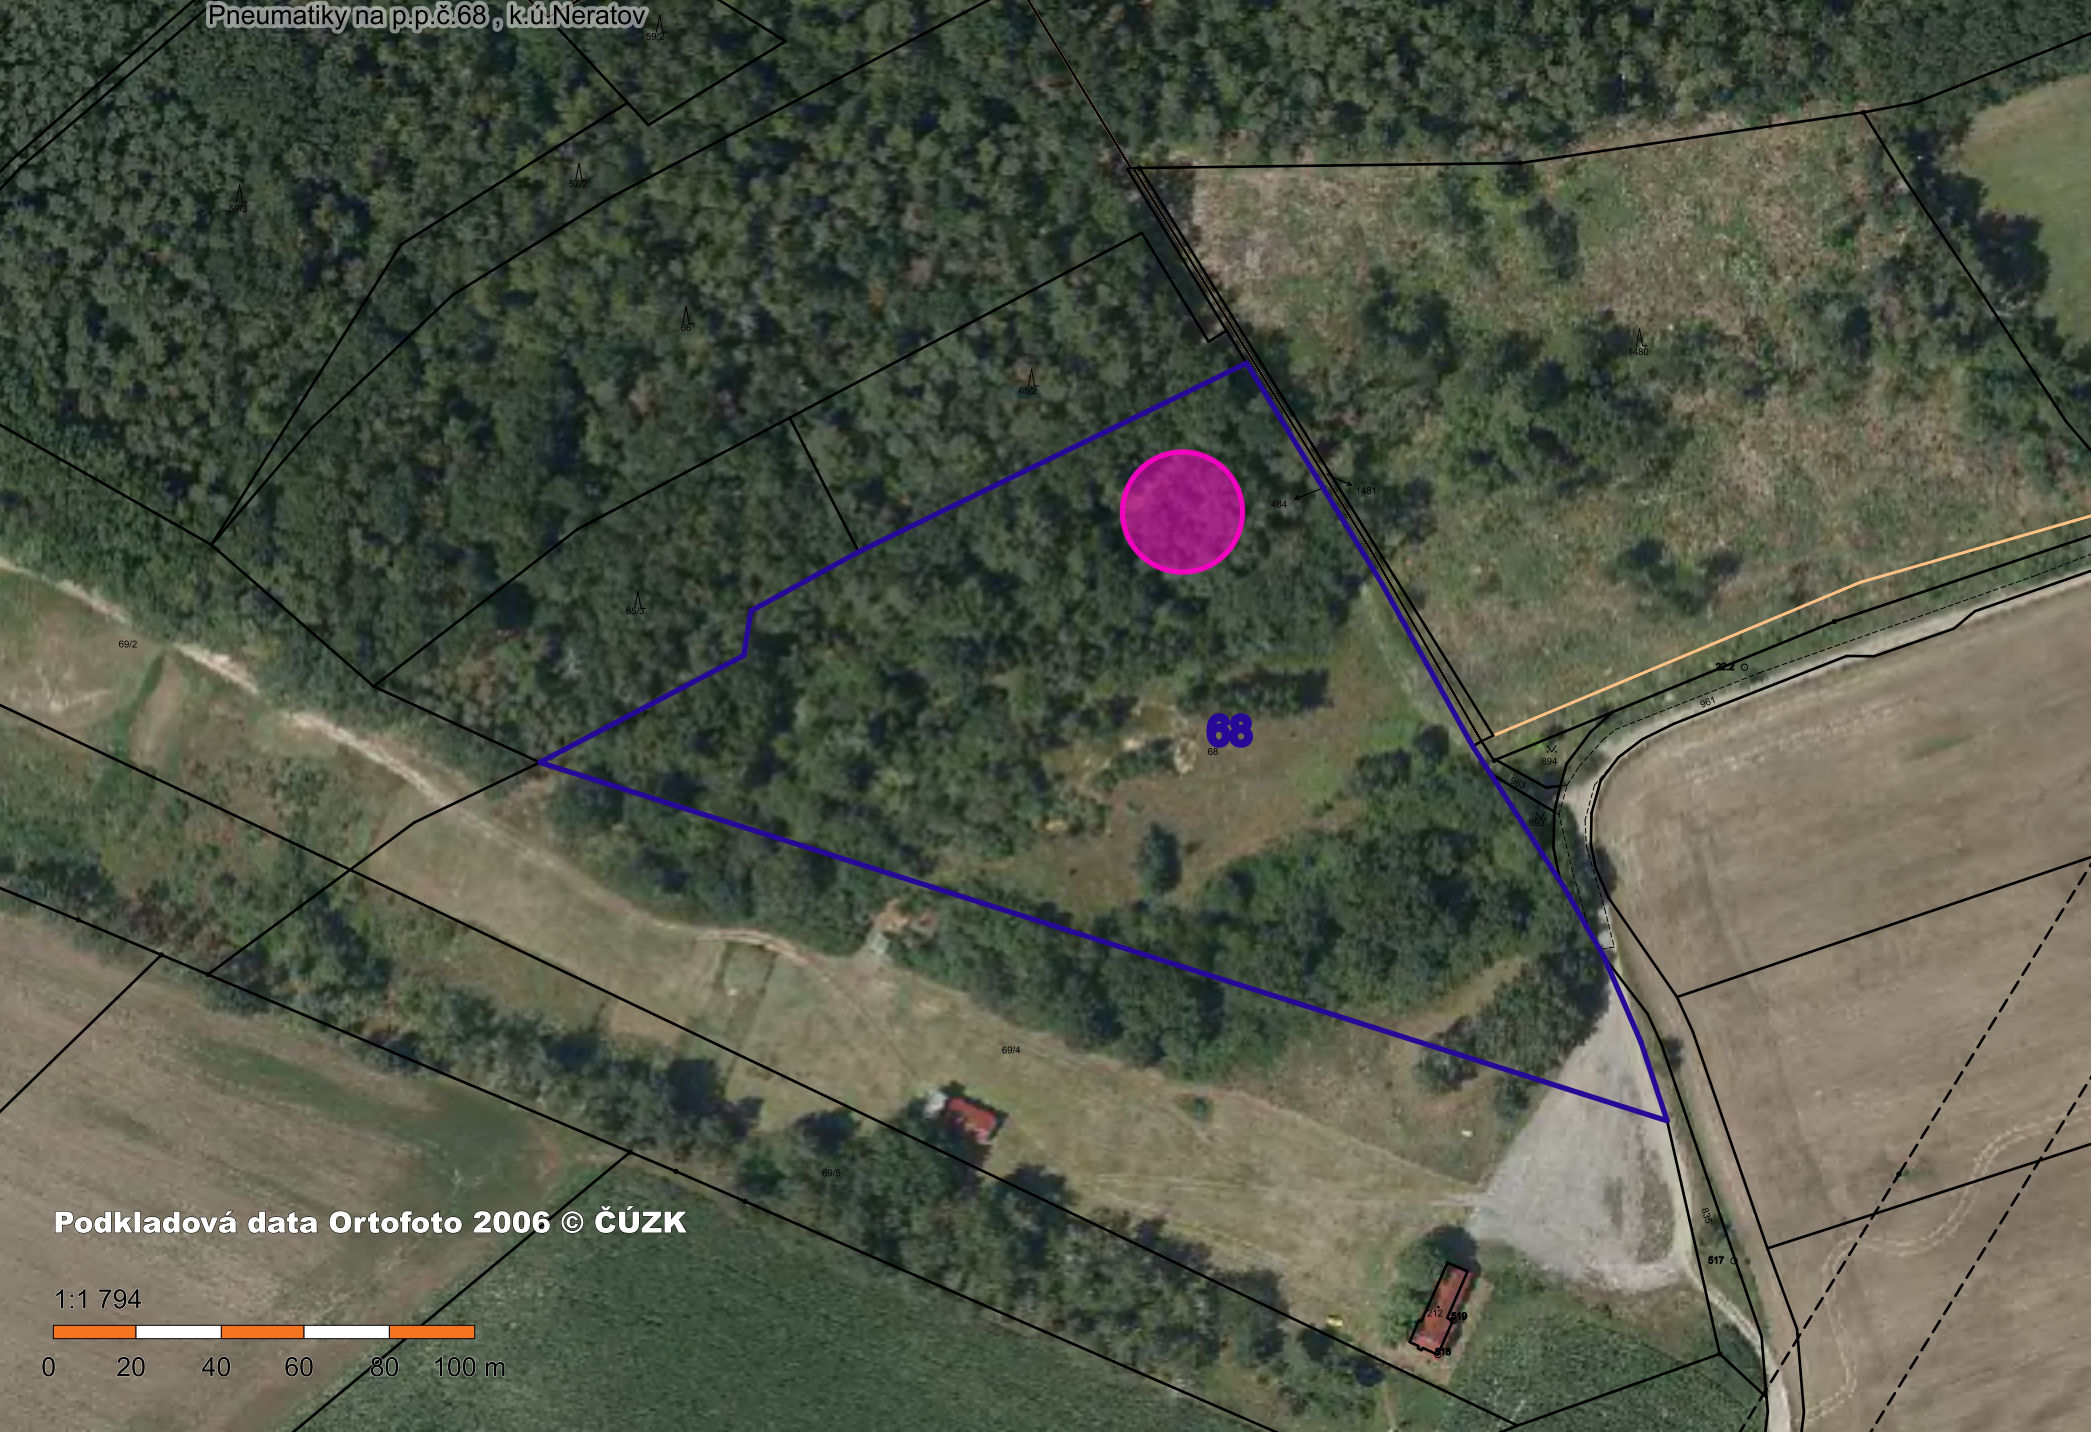

Verze aplikace: 5.5.7 build 0

Podkladová data Ortofoto 2006 © ČÚZK

1:1 794